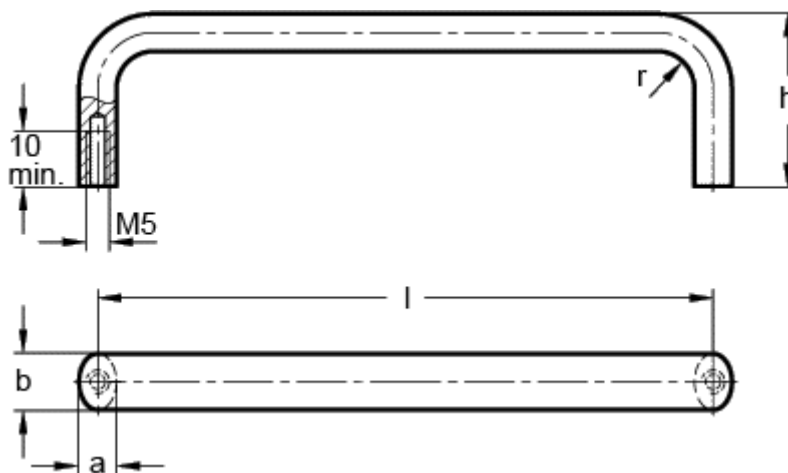

Varenummer: 20041100

Beskrivelse: E+G Bøjlegreb GN 427-12-100-SW

Mål

$a = 8$

$b = 12$

$h = 40$

$l = 100$

$r = 8$